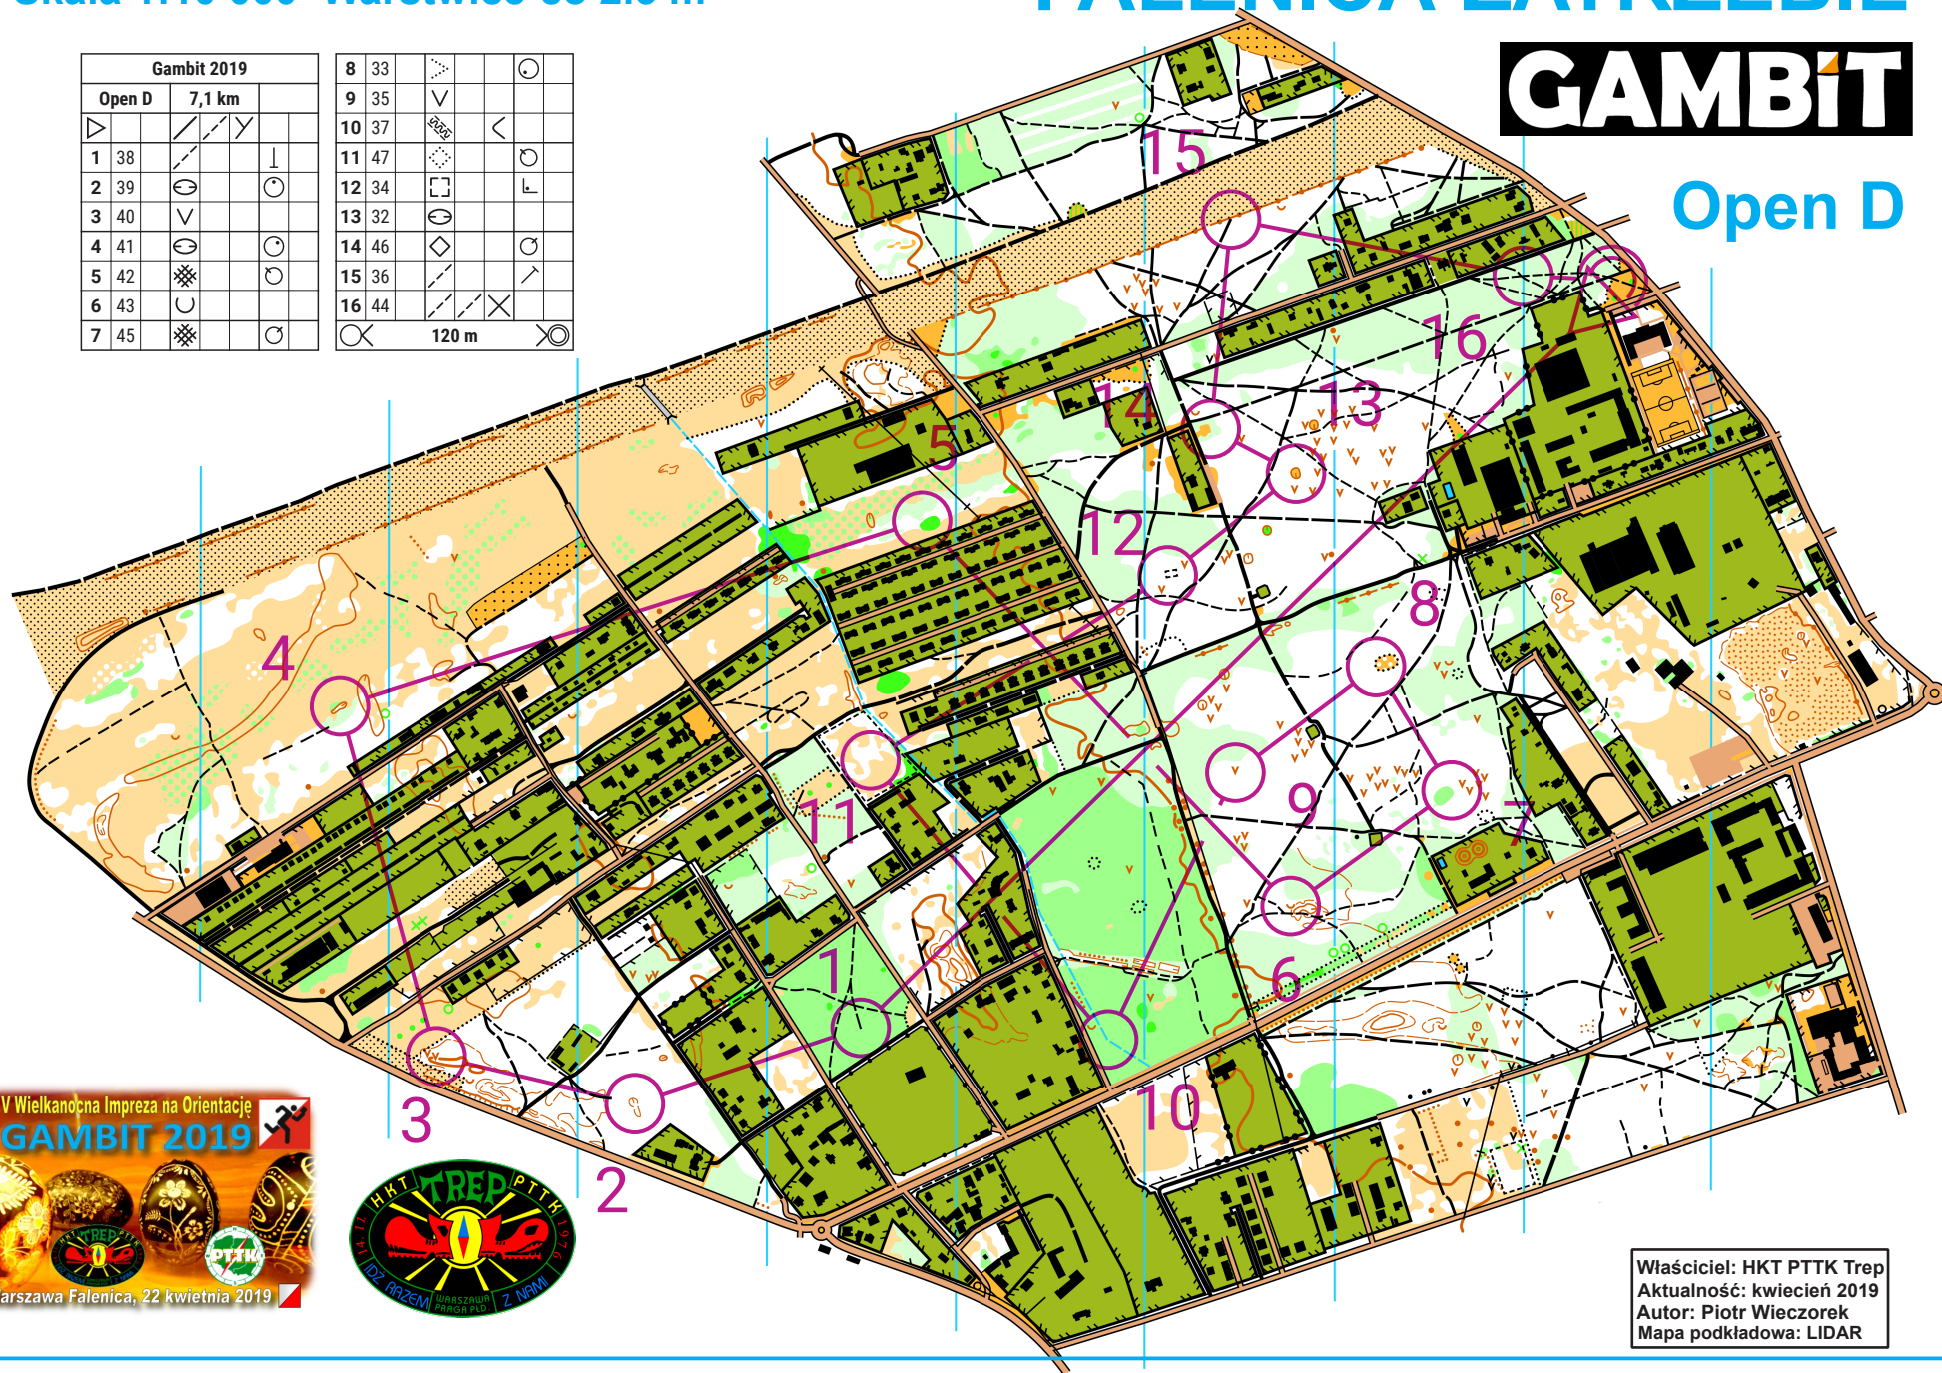

Skala 1:10 000 Warstvice co 2.5 m

FALENICA ZATRZEBIE

GAMBIT

Open D

Gambit 2019			
Open D	7,1 km		
1	38		
2	39		
3	40		
4	41		
5	42		
6	43		
7	45		
8	33		
9	35		
10	37		
11	47		
12	34		
13	32		
14	46		
15	36		
16	44		

120 m

Właściciel: HKT PTTK Trep
Aktualność: kwiecień 2019
Autor: Piotr Wiczorek
Mapa podkładowa: LIDAR