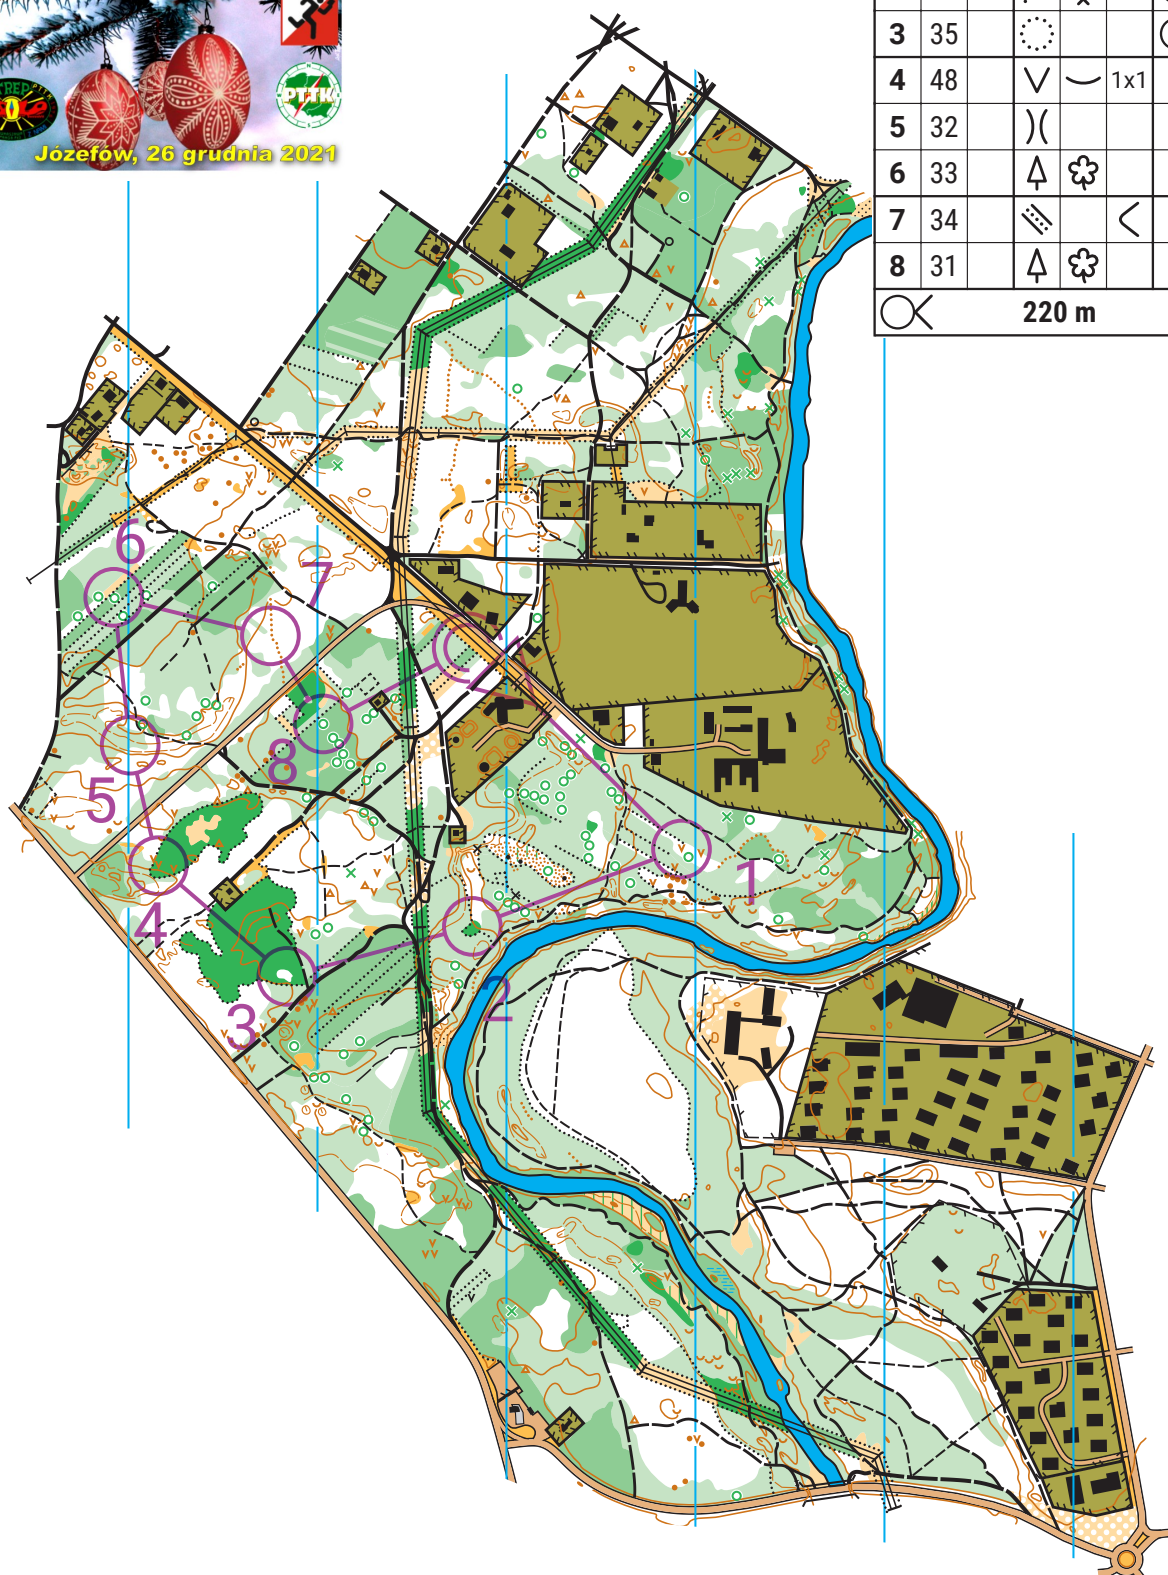

# Open\_A

Gambit 2021					
Open_A		2,0 km			
1	50		1x1		
2	36				
3	35				
4	48		1x1		
5	32				
6	33				
7	34				
8	31				
	220 m				

## GAMBIT

# TRZY ALEJE

SKALA 1:10 000  
WARSTWICE CO 2.5M  
AKTUALNOŚĆ MAPY GRUDZIEŃ 2021