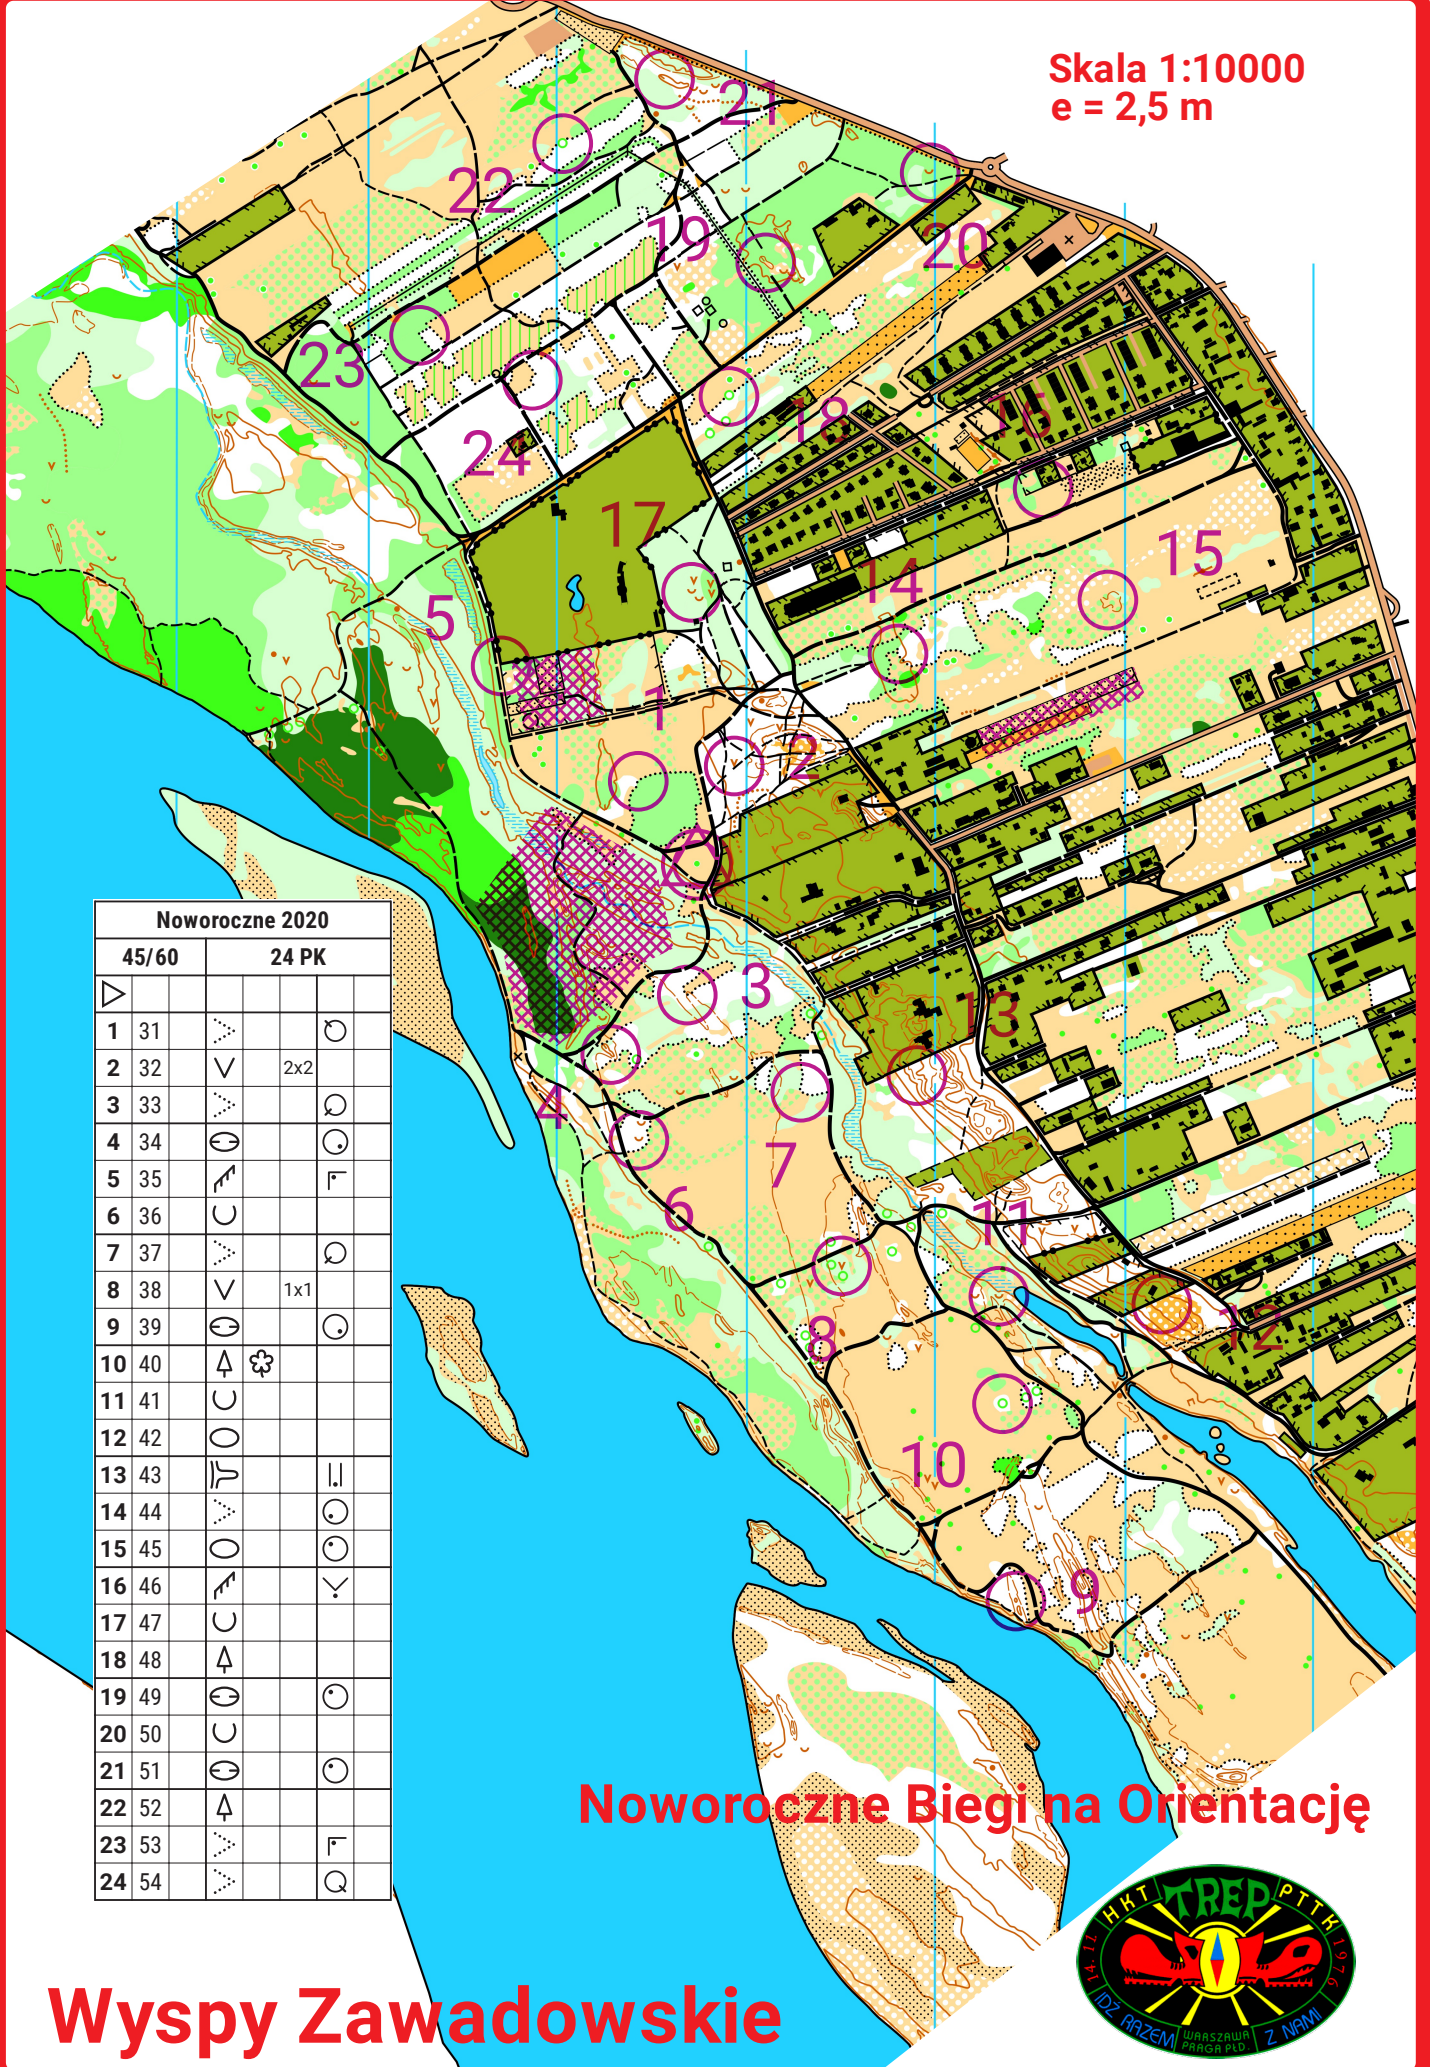

Skala 1:10000
e = 2,5 m

Noworoczne 2020			
45/60	24 PK		
▷			
1	31	▽	○
2	32	▽	2x2
3	33	▽	○
4	34	○	○
5	35	↗	┌
6	36	C	
7	37	▽	○
8	38	▽	1x1
9	39	○	○
10	40	△	☼
11	41	C	
12	42	○	
13	43	┌	┌
14	44	▽	○
15	45	○	○
16	46	↗	└
17	47	C	
18	48	△	
19	49	○	○
20	50	C	
21	51	○	○
22	52	△	
23	53	▽	┌
24	54	▽	Q

Noworoczne Biegi na Orientację

Wyspy Zawadowskie