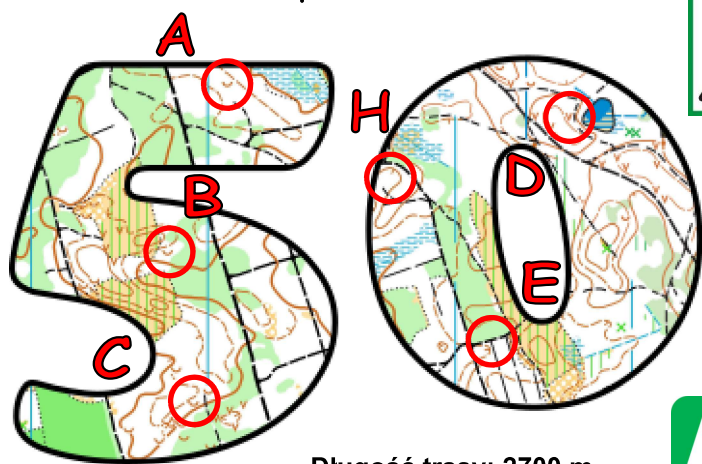

XLIX Rajd na Orientację ZAW-OR 2026

Warszawa Stara Miłosna, 22 marca 2026 r.

Trasa **TP** Etap **I**

Długość trasy: 2700 m.
Skala mapy: 1: ?
Limit czasu: 85+25 min

opr. Wojciech Drozda PlnO nr leg. 473

Mapa została podzielona na dwa fragmenty, które zostały od siebie odsunięte, mają jednak część wspólną. W potwierdzeniu podaj oznaczenie PK, oraz kod z lampionu. Należy potwierdzić **12 PK**. Kolejność potwierżeń dowolna.

Aktualność mapy 2017 r.

Zad: Podaj azymut z PK D do PK S

XLIX Rajd na Orientację ZAW-OR 2026 Warszawa Stara Miłosna, 22 marca 2026 r.

Trasa **TZ** Etap **I**

Długość trasy: 2700 m.
Skala mapy: ?
Limit czasu: 80+25 min

Fragmenty mapy nie leżą w jednym planie mapy, ale mają części wspólne, dwa są zlustrowane, a trzy obrócone. Należy potwierdzić **15 PK**.
Aktualność mapy 2017 r.

XLIX Rajd na Orientację ZAW-OR 2026 Warszawa Stara Miłosna, 22 marca 2026 r.

Trasa **TU** Etap **I**

Długość trasy: 2700 m.
Skala mapy: ?
Limit czasu: 85+25 min

Fragmenty mapy nie leżą w jednym planie mapy, ale mają części wspólne, a trzy z nich są obrócone. Należy potwierdzić 15 PK.
Aktualność mapy 2017 r.