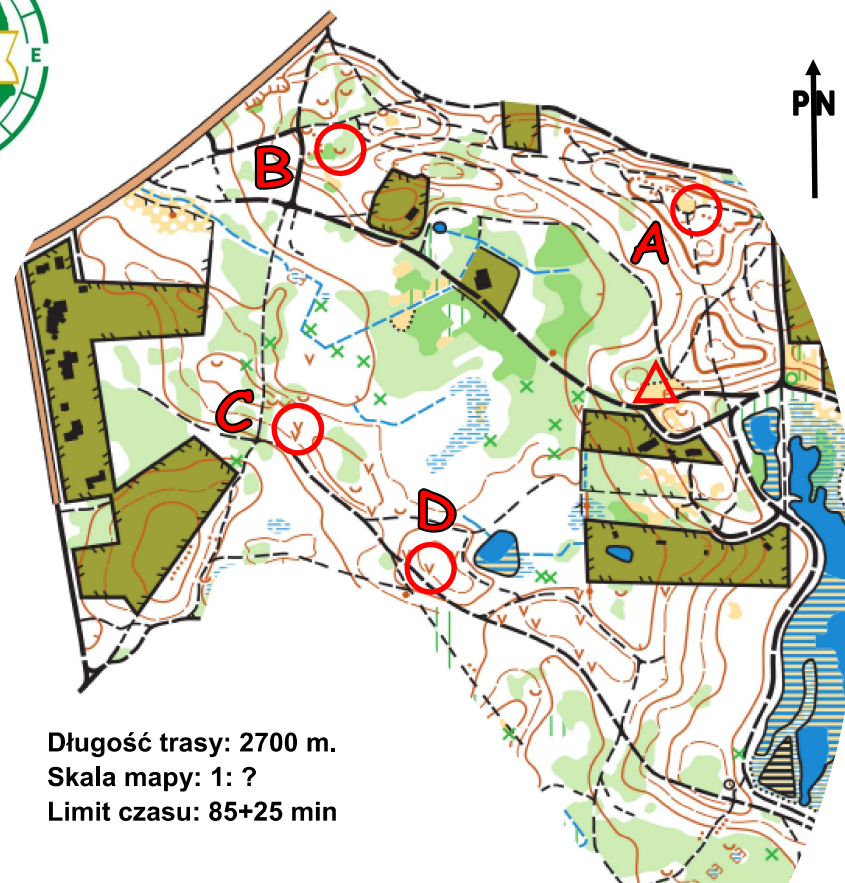

XLIX Rajd na Orientację ZAW-OR 2026

Warszawa Stara Miłosna, 22 marca 2026 r.

Trasa **TP** Etap **I**

Długość trasy: 2700 m.
Skala mapy: 1: ?
Limit czasu: 85+25 min

opr. Wojciech Drozda PlnO nr leg. 473

Mapa została podzielona na dwa fragmenty, które zostały od siebie odsunięte, mają jednak część wspólną. W potwierdzeniu podaj oznaczenie PK, oraz kod z lampionu. Należy potwierdzić **12 PK**. Kolejność potwierżeń dowolna.

Aktualność mapy 2017 r.

Zad: Podaj azymut z PK D do PK S

XLIX Rajd na Orientację ZAW-OR 2026 Warszawa Stara Miłosna, 22 marca 2026 r.

Trasa **TZ** Etap **I**

Długość trasy: 2700 m.
Skala mapy: ?
Limit czasu: 80+25 min

Fragmenty mapy nie leżą w jednym planie mapy, ale mają części wspólne, dwa są zlustrowane, a trzy obrócone. Należy potwierdzić **15 PK**.
Aktualność mapy 2017 r.

XLIX Rajd na Orientację ZAW-OR 2026 Warszawa Stara Miłosna, 22 marca 2026 r.

Trasa **TU** Etap **I**

Długość trasy: 2700 m.
Skala mapy: ?
Limit czasu: 85+25 min

Fragmenty mapy nie leżą w jednym planie mapy, ale mają części wspólne, a trzy z nich są obrócone. Należy potwierdzić 15 PK.
Aktualność mapy 2017 r.