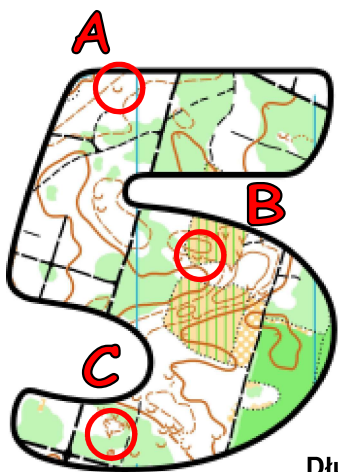

XLIX Rajd na Orientację ZAW-OR 2026

Warszawa Stara Miłosna, 22 marca 2026 r.

Trasa **TP** Etap **I**

Długość trasy: 2700 m.
Skala mapy: 1: ?
Limit czasu: 85+25 min

opr. Wojciech Drozda PlnO nr leg. 473

Mapa została podzielona na dwa fragmenty, które zostały od siebie odsunięte, mają jednak część wspólną. W potwierdzeniu podaj oznaczenie PK, oraz kod z lampionu. Należy potwierdzić **12 PK**. Kolejność potwierżeń dowolna.

Aktualność mapy 2017 r.

Zad: Podaj azymut z PK D do PK S

XLIX Rajd na Orientację ZAW-OR 2026 Warszawa Stara Miłosna, 22 marca 2026 r.

Trasa **TZ** Etap **I**

Długość trasy: 2700 m.
Skala mapy: ?
Limit czasu: 80+25 min

Fragmenty mapy nie leżą w jednym planie mapy, ale mają części wspólne, dwa są zlustrowane, a trzy obrócone. Należy potwierdzić **15 PK**.
Aktualność mapy 2017 r.

XLIX Rajd na Orientację ZAW-OR 2026 Warszawa Stara Miłosna, 22 marca 2026 r.

Trasa **TU** Etap **I**

Długość trasy: 2700 m.
Skala mapy: ?
Limit czasu: 85+25 min

Fragmenty mapy nie leżą w jednym planie mapy, ale mają części wspólne, a trzy z nich są obrócone. Należy potwierdzić 15 PK.
Aktualność mapy 2017 r.