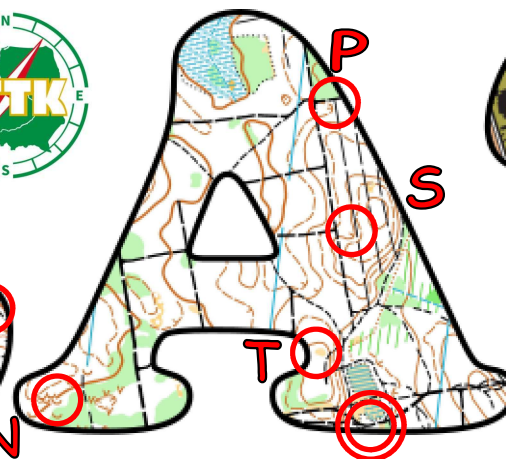

XLIX Rajd na Orientację ZAW-OR 2026

Warszawa Stara Miłosna, 22 marca 2026 r.

Trasa **TP** Etap **I**

Długość trasy: 2700 m.
Skala mapy: 1: ?
Limit czasu: 85+25 min

opr. Wojciech Drozda PlnO nr leg. 473

Mapa została podzielona na dwa fragmenty, które zostały od siebie odsunięte, mają jednak część wspólną. W potwierdzeniu podaj oznaczenie PK, oraz kod z lampionu. Należy potwierdzić **12 PK**. Kolejność potwierżeń dowolna.

Aktualność mapy 2017 r.

Zad: Podaj azymut z PK D do PK S

XLIX Rajd na Orientację ZAW-OR 2026 Warszawa Stara Miłosna, 22 marca 2026 r.

Trasa **TZ** Etap **I**

Długość trasy: 2700 m.
Skala mapy: ?
Limit czasu: 80+25 min

Fragmenty mapy nie leżą w jednym planie mapy, ale mają części wspólne, dwa są zlustrowane, a trzy obrócone. Należy potwierdzić **15 PK**.
Aktualność mapy 2017 r.

XLIX Rajd na Orientację ZAW-OR 2026 Warszawa Stara Miłosna, 22 marca 2026 r.

Trasa **TU** Etap **I**

Długość trasy: 2700 m.
Skala mapy: ?
Limit czasu: 85+25 min

Fragmenty mapy nie leżą w jednym planie mapy, ale mają części wspólne, a trzy z nich są obrócone. Należy potwierdzić 15 PK.
Aktualność mapy 2017 r.