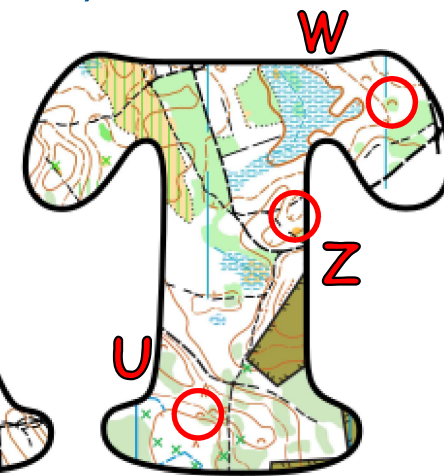

XLIX Rajd na Orientację ZAW-OR 2026

Warszawa Stara Miłosna, 22 marca 2026 r.

Trasa **TP** Etap **I**

Długość trasy: 2700 m.
Skala mapy: 1: ?
Limit czasu: 85+25 min

opr. Wojciech Drozda PlnO nr leg. 473

Mapa została podzielona na dwa fragmenty, które zostały od siebie odsunięte, mają jednak część wspólną. W potwierdzeniu podaj oznaczenie PK, oraz kod z lampionu. Należy potwierdzić **12 PK**. Kolejność potwierżeń dowolna.

Aktualność mapy 2017 r.

Zad: Podaj azymut z PK D do PK S

XLIX Rajd na Orientację ZAW-OR 2026 Warszawa Stara Miłosna, 22 marca 2026 r.

Trasa **TZ** Etap **I**

Długość trasy: 2700 m.
Skala mapy: ?
Limit czasu: 80+25 min

Fragmenty mapy nie leżą w jednym planie mapy, ale mają części wspólne, dwa są zlustrowane, a trzy obrócone. Należy potwierdzić **15 PK**.
Aktualność mapy 2017 r.

XLIX Rajd na Orientację ZAW-OR 2026 Warszawa Stara Miłosna, 22 marca 2026 r.

Trasa **TU** Etap **I**

Długość trasy: 2700 m.
Skala mapy: ?
Limit czasu: 85+25 min

Fragmenty mapy nie leżą w jednym planie mapy, ale mają części wspólne, a trzy z nich są obrócone. Należy potwierdzić 15 PK.
Aktualność mapy 2017 r.