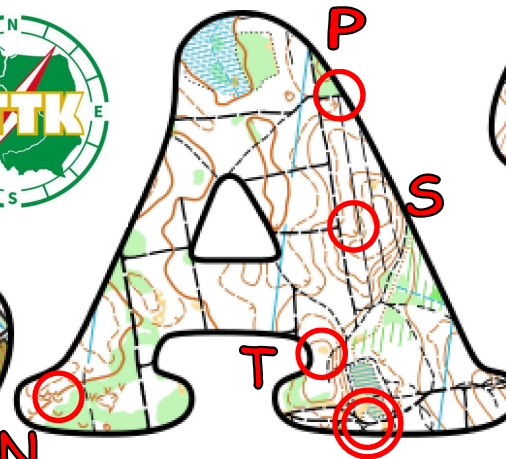

XLIX Rajd na Orientację ZAW-OR 2026

Warszawa Stara Miłosna, 22 marca 2026 r.

Trasa **TP** Etap **I**

Długość trasy: 2700 m.
Skala mapy: 1: ?
Limit czasu: 85+25 min

opr. Wojciech Drozda PlnO nr leg. 473

Mapa została podzielona na dwa fragmenty, które zostały od siebie odsunięte, mają jednak część wspólną. W potwierdzeniu podaj oznaczenie PK, oraz kod z lampionu. Należy potwierdzić **12 PK**. Kolejność potwierżeń dowolna.

Aktualność mapy 2017 r.

Zad: Podaj azymut z PK D do PK S

XLIX Rajd na Orientację ZAW-OR 2026 Warszawa Stara Miłosna, 22 marca 2026 r.

Trasa **TZ** Etap **I**

Długość trasy: 2700 m.
Skala mapy: ?
Limit czasu: 80+25 min

Fragmenty mapy nie leżą w jednym planie mapy, ale mają części wspólne, dwa są zlustrowane, a trzy obrócone. Należy potwierdzić **15 PK**.
Aktualność mapy 2017 r.

XLIX Rajd na Orientację ZAW-OR 2026 Warszawa Stara Miłosna, 22 marca 2026 r.

Trasa **TU** Etap **I**

Długość trasy: 2700 m.
Skala mapy: ?
Limit czasu: 85+25 min

Fragmenty mapy nie leżą w jednym planie mapy, ale mają części wspólne, a trzy z nich są obrócone. Należy potwierdzić 15 PK.
Aktualność mapy 2017 r.