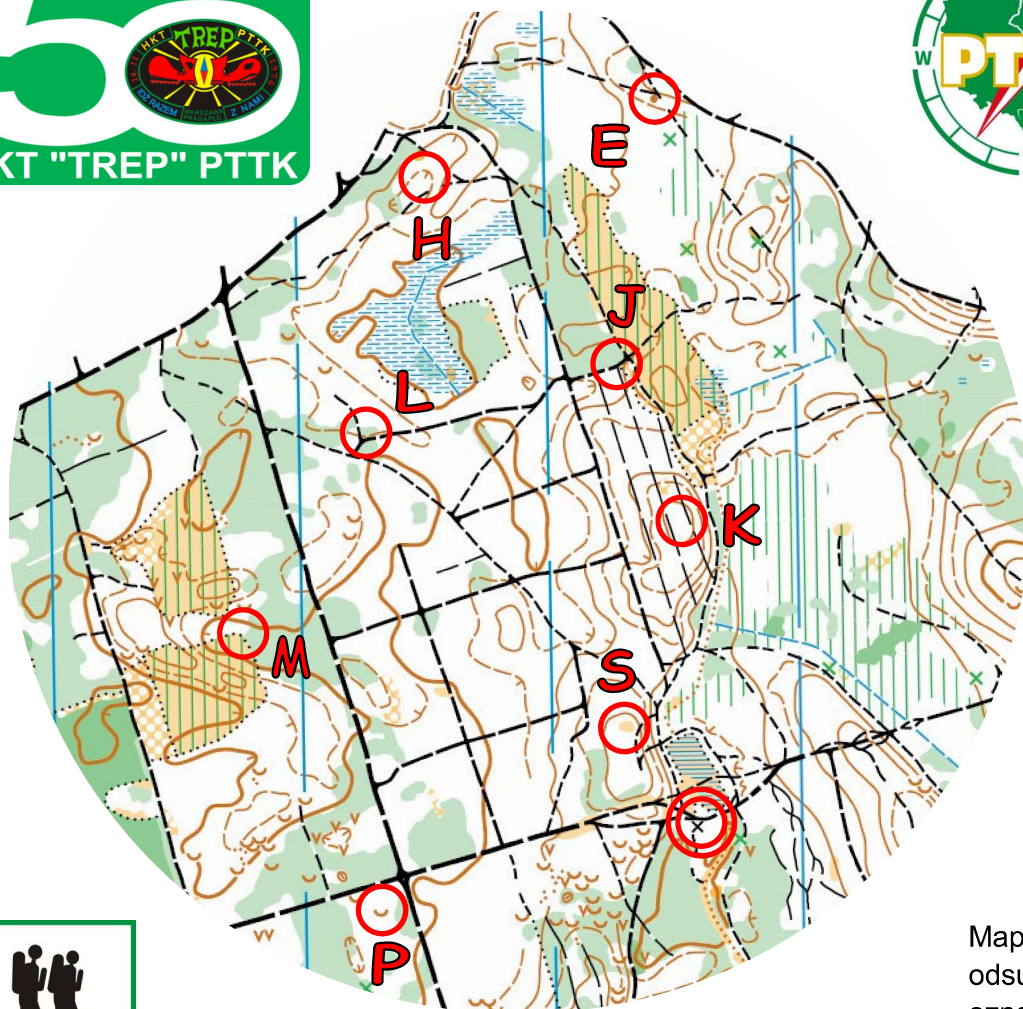

XLIX Rajd na Orientację ZAW-OR 2026

Warszawa Stara Miłosna, 22 marca 2026 r.

Trasa **TP** Etap **I**

Długość trasy: 2700 m.
Skala mapy: 1: ?
Limit czasu: 85+25 min

opr. Wojciech Drozda PlnO nr leg. 473

Mapa została podzielona na dwa fragmenty, które zostały od siebie odsunięte, mają jednak część wspólną. W potwierdzeniu podaj oznaczenie PK, oraz kod z lampionu. Należy potwierdzić **12 PK**. Kolejność potwierżeń dowolna.

Aktualność mapy 2017 r.

Zad: Podaj azymut z PK D do PK S

XLIX Rajd na Orientację ZAW-OR 2026 Warszawa Stara Miłosna, 22 marca 2026 r.

Trasa **TZ** Etap **I**

Długość trasy: 2700 m.
Skala mapy: ?
Limit czasu: 80+25 min

Fragmenty mapy nie leżą w jednym planie mapy, ale mają części wspólne, dwa są zlustrowane, a trzy obrócone. Należy potwierdzić **15 PK**.
Aktualność mapy 2017 r.

XLIX Rajd na Orientację ZAW-OR 2026 Warszawa Stara Miłosna, 22 marca 2026 r.

Trasa **TU** Etap **I**

Długość trasy: 2700 m.
Skala mapy: ?
Limit czasu: 85+25 min

Fragmenty mapy nie leżą w jednym planie mapy, ale mają części wspólne, a trzy z nich są obrócone. Należy potwierdzić 15 PK.
Aktualność mapy 2017 r.