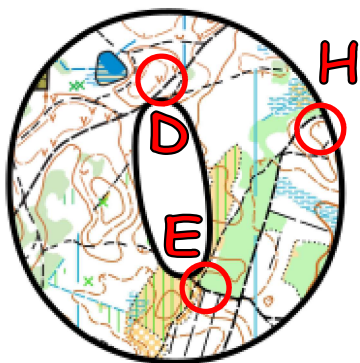

XLIX Rajd na Orientację ZAW-OR 2026

Warszawa Stara Miłosna, 22 marca 2026 r.

Trasa **TP** Etap **I**

Długość trasy: 2700 m.
Skala mapy: 1: ?
Limit czasu: 85+25 min

opr. Wojciech Drozda PlnO nr leg. 473

Mapa została podzielona na dwa fragmenty, które zostały od siebie odsunięte, mają jednak część wspólną. W potwierdzeniu podaj oznaczenie PK, oraz kod z lampionu. Należy potwierdzić **12 PK**. Kolejność potwierżeń dowolna.

Aktualność mapy 2017 r.

Zad: Podaj azymut z PK D do PK S

XLIX Rajd na Orientację ZAW-OR 2026 Warszawa Stara Miłosna, 22 marca 2026 r.

Trasa **TZ** Etap **I**

Długość trasy: 2700 m.
Skala mapy: ?
Limit czasu: 80+25 min

Fragmenty mapy nie leżą w jednym planie mapy, ale mają części wspólne, dwa są zlustrowane, a trzy obrócone. Należy potwierdzić **15 PK**.
Aktualność mapy 2017 r.

XLIX Rajd na Orientację ZAW-OR 2026 Warszawa Stara Miłosna, 22 marca 2026 r.

Trasa **TU** Etap **I**

Długość trasy: 2700 m.
Skala mapy: ?
Limit czasu: 85+25 min

Fragmenty mapy nie leżą w jednym planie mapy, ale mają części wspólne, a trzy z nich są obrócone. Należy potwierdzić 15 PK.
Aktualność mapy 2017 r.